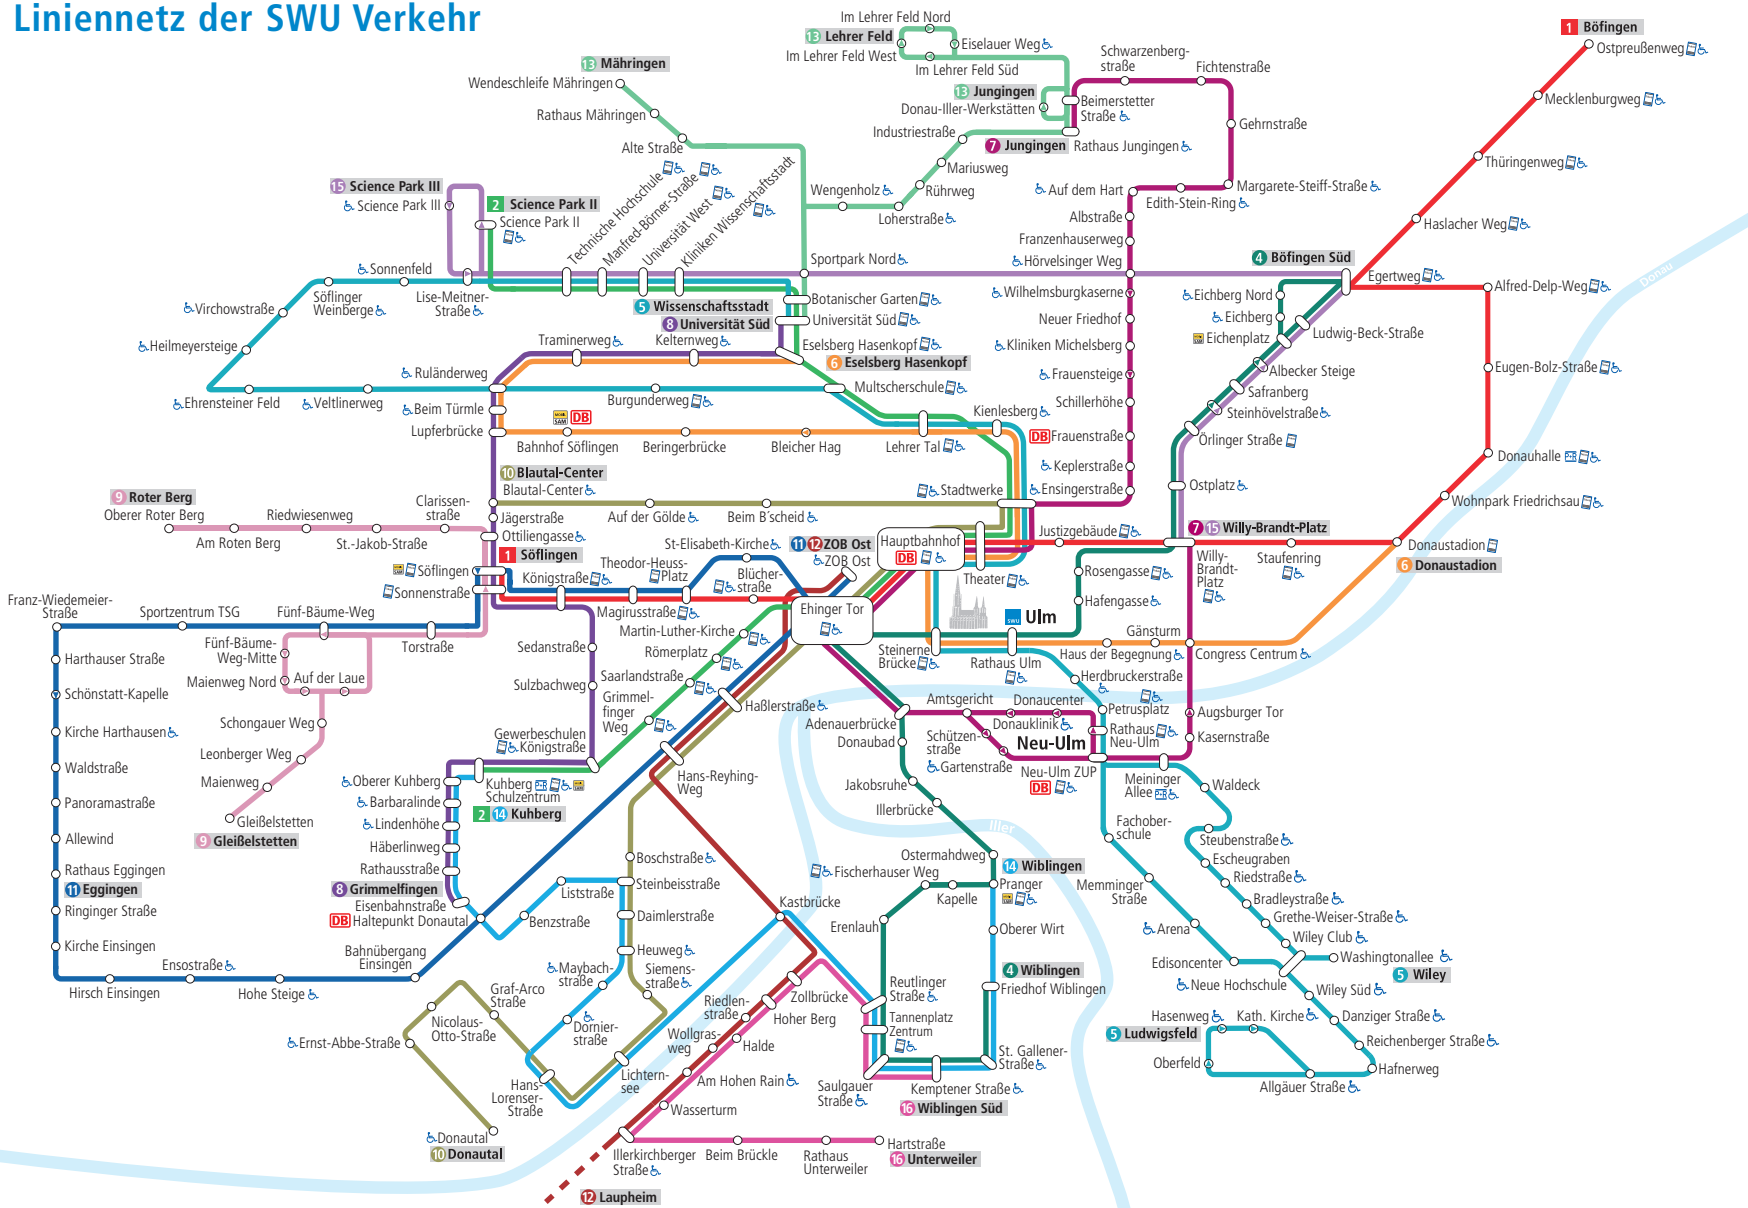

Liniennetz der SWU Verkehr

1. ### Linien und Endhaltestellen
2. **1** Söflingen «» Böttingen
   - **2** Kuhberg «» Science Park II
   - **4** Wiblingen «» Böttingen Süd
   - **5** Ludwigsfeld / Wiley «» Wissenschaftsstadt
   - **6** Donastadion «» Eselsberg Hasenkopf
   - **7** Willy-Brandt-Platz «» Jungingen
   - **8** Grimmelfingen «» Universität Süd
   - **9** Roter Berg «» Gleißelstetten
   - **10** Donautal «» Blautal-Center
   - **11** ZOB Ost «» Eggingen «» ZOB Ost
   - **12** ZOB Ost «» Laupheim
   - **13** Jungingen «» Mähringen
   - **14** Wiblingen «» Kuhberg
   - **15** Willy-Brandt-Platz «» Science Park III
   - **16** Wiblingen Süd «» Unterweiler

1. ### Legende
2. **1** Straßenbahn-Endhaltestelle
   - **4** Bus-Endhaltestelle
   - Haltestelle
   - Haltestelle in einer Richtung
   - **MOBIL SAM** Hier erhalten Sie Anschluss an ein MobilSAM (nur nach Vorbestellung; weitere Infos unter www.swu.de)
   - **P+R** Park&Ride-Platz
   - SWU-Fahrscheinautomat
   - Niederflurhaltestelle
   - **SWU** KundenCenter SWU trifft im ServiceCenter Neue Mitte (Neue Straße 79, 89073 Ulm) Mo-Fr 9 – 18 Uhr, Sa 9 – 14 Uhr traffiti@swu.de Tarif- und Fahrplanauskunft DING: Tel.: 01805 779966
3. **Gültig ab 01.01.2020**
   In den Nächten Freitag/Samstag, Samstag/Sonntag und vor Feiertagen wird ein spezielles Nachtliniennetz bedient; siehe NachtBus-Pocketfahrplan.
4. © 2019 SWU Verkehr GmbH, Ulm
   Nach- und Abdruck nur mit Genehmigung